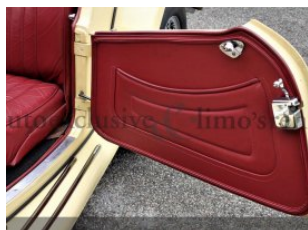

MG TF 1500

ILD862

Cabrio D'Epoca	Anno: 1955	Prezzo: ----	
Km: 72.000	Cilindrata: 1500	CV: 65	Alimentazione: Benzina
Colore: Ivory (Avorio)		Interni: Pelle Rossa	

Optionals:

ESP

AUTOVETTURA DI PROVENIENZA USA - L'AUTO E' STATA ESPOSTA PER UN LUNGO PERIODO IN UN MUSEO PRIVATO PERTANTO E' CONSERVATA E RISPECCHIA LE ORIGINALI SPECIFICHE DELL'EPOCA COME PRIMA VERNICE, INTERNI IN PELLE E ACCESSORI - E' MUNITA DI UN BELLISSIMO VOLANTE BROOKLANDS DELL'EPOCA - TUTTA LA PARTE MECCANICA E' QUELLA DI ORIGINE ED I KM SONO ORIGINALI - CERCHI A RAGGI - CROMATURE PERFETTE - HA LA SUA CAPOTTE IN TELA COMPLETA DEI FINESTRINI LATERALI GIA' ISCRITTA ASI - L'AUTO E' DISPONIBILE PER VISIONE E PROVE PRESSO IL NOSTRO SALONE.